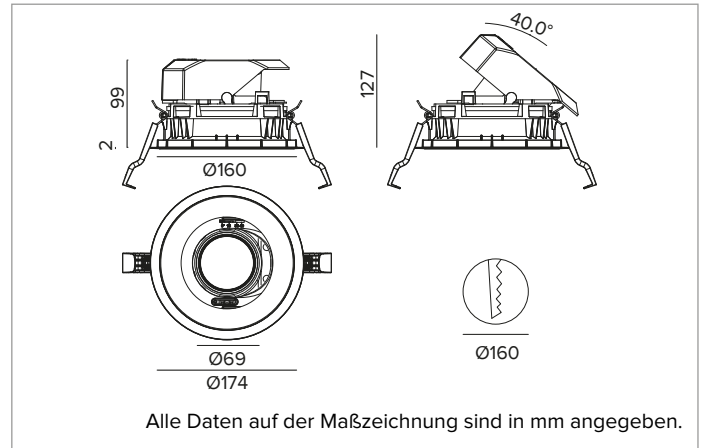

## Ausrichtbarer LED-Einbaustrahler als Trim-Version

		4000K	H(m)	D(m)	E <sub>max</sub> (lx)	
		Ra90		33°		
		Fixture Power	34W	1	0.59	9828
		Source Flux	4523lm	2	1.18	2457
		Fixture Flux	3334lm	3	1.77	1092
		Efficacy	98lm/W	4	2.36	614
TS1278	I <sub>max</sub> =2173cd/klm	I <sub>max</sub>	9828cd	5	2.95	393

### MECHANISCHE MERKMALE

Gehäuse und Wärmeabführung aus schwarz lackiertem Druckguss-Aluminium. Schwarze Abdeckung. Ausrichtungsmöglichkeiten des Optikgehäuses um 40° auf vertikaler Ebene mit mechanischer Arretierung der Ausrichtung mittels Skala, und auf horizontaler Ebene um 358°. Trim-Version mit integriertem schwarzem Ring.  
**Farbe und Oberfläche:** Tiefschwarz  
**Gewicht:** 1,05Kg  
**Version:** TRIM  
**Schutzart:** IP20 eingebauter Leuchtenteil  
**Schutzart:** IP40 von unten